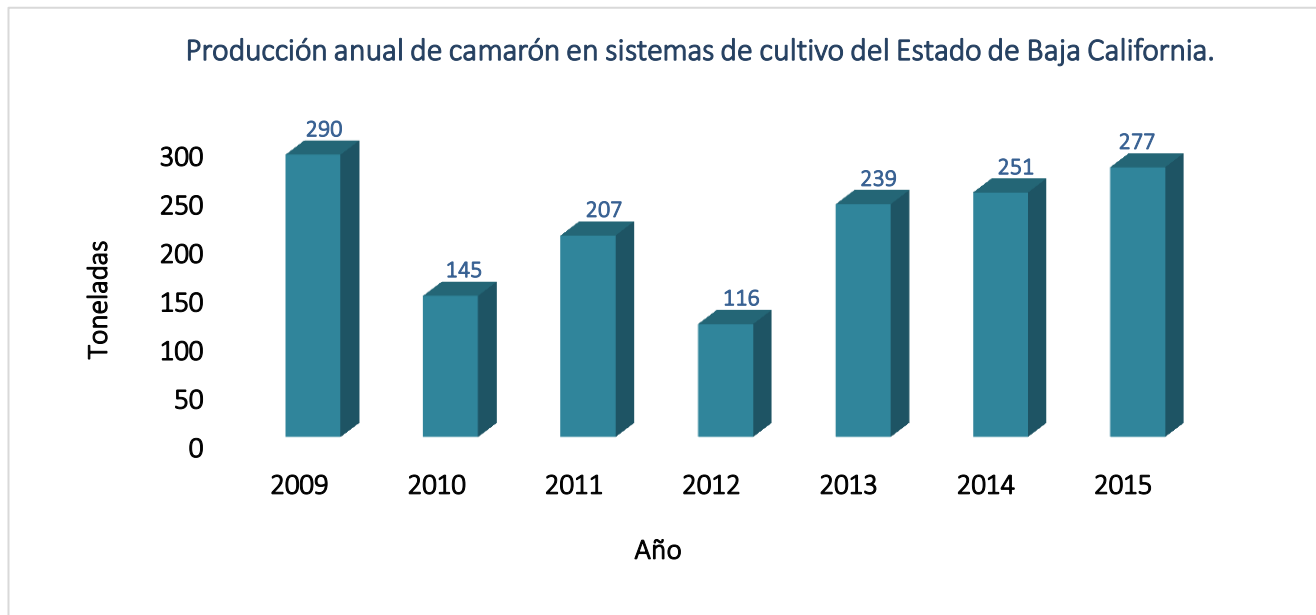

Producción de Camaron de Cultivo en Baja California.

Año	2009	2010	2011	2012	2013	2014	2015
Toneladas	290	145	207	116	239	251	277

Nota: Los datos corresponden a la información proporcionada por los productores al CESAIBC.

Produccion de Peces de Cultivo en Baja California.

Año	2012	2013	2014	2015
Toneladas				
Lobina rayada		10	23.2	23.6
Trucha arcoiris		2	1	1
Corvina blanc	2.5			94
Tilapia			3	2
TOTAL	2.5	12	27.2	120.6

Nota: Los datos corresponden a la información proporcionada por los productores al CESAIBC.