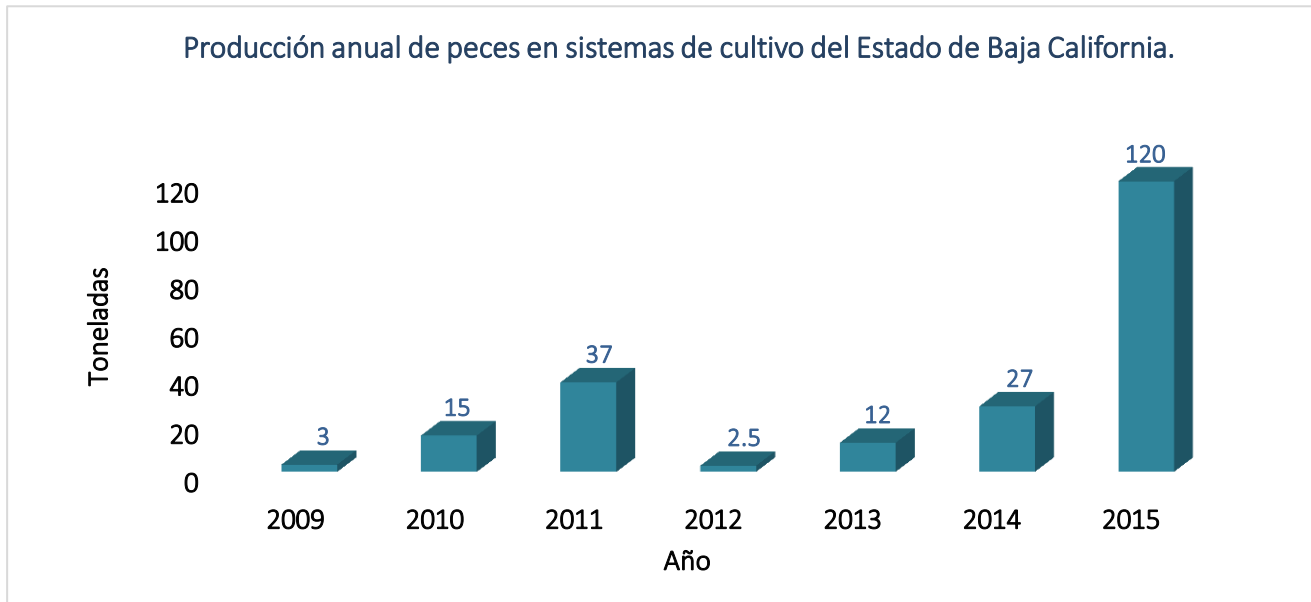

Producción de Camaron de Cultivo en Baja California.

Año	2009	2010	2011	2012	2013	2014	2015
Toneladas	290	145	207	116	239	251	277

Nota: Los datos corresponden a la información proporcionada por los productores al CESAIBC.

Produccion de Peces de Cultivo en Baja California.

Año	2012	2013	2014	2015
Toneladas				
Lobina rayada		10	23.2	23.6
Trucha arcoiris		2	1	1
Corvina blanc	2.5			94
Tilapia			3	2
TOTAL	2.5	12	27.2	120.6

Nota: Los datos corresponden a la información proporcionada por los productores al CESAIBC.